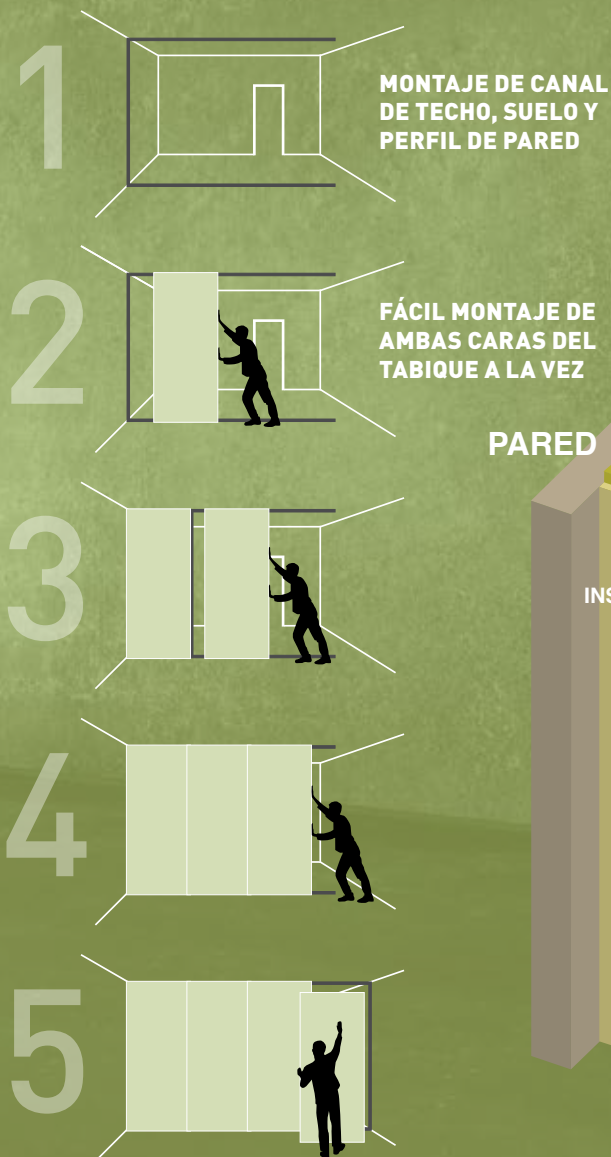

## Paneles para tabiquería interior.

Coloque los Paneles Trasdosados Caliplac Confort en las paredes de su casa con rastreles de madera o estructura autoportante metálica.

Ahorre tiempo y dinero con los mejores resultados.

## DECOR

CARA DECORATIVA  
ACABADO CARTÓN- YESO,  
FRISO MADERA,...

CARA DECORATIVA    NÚCLEO    CARA DECORATIVA

**CALIPLAC DECOR.** Paneles especiales para tabiques interiores.  
Aislamiento acústico/ 52 dB  
Resistencia al fuego/ EI 90  
(2PYL15\_LR70\_2PYL15)

**DIMENSIONES \* /** 600 x 2.600 mm

**CARA DECORATIVA /** Cartón-yeso, friso madera, melamina, contrachapado, piedra decorativa...

**NÚCLEO \* /**  
- Poliestireno Extruido (XPS)  
- Lana de roca

**INSTALACIÓN /** - Estructura autoportante metálica

## Paneles para la realización de divisiones interiores.

Puede utilizarlo en cualquier parte de la vivienda. Paneles ligeros y de fácil montaje, acondicionados para ocultar las instalaciones. Durante su montaje podrá realizar huecos para puertas y ventanas.